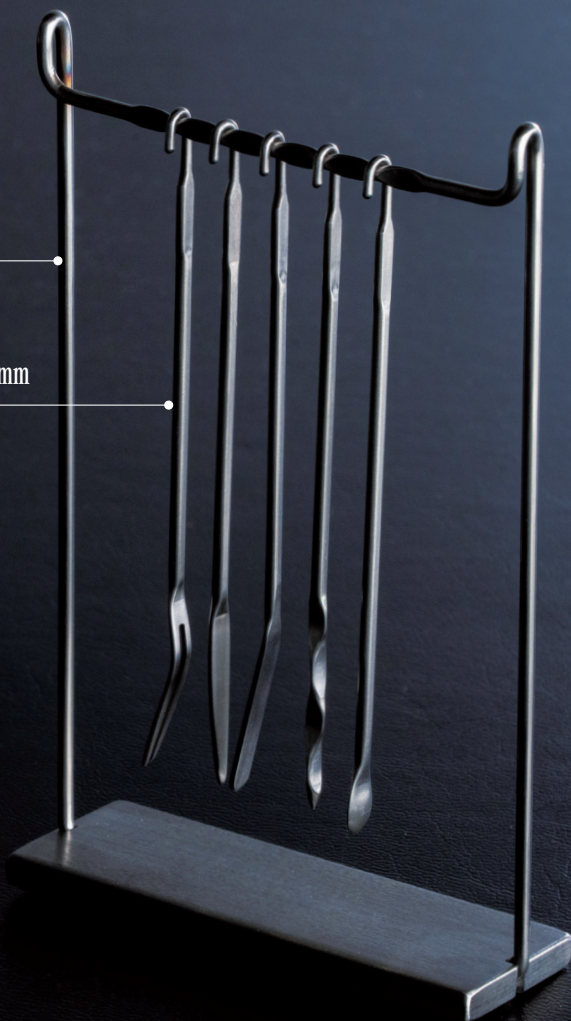

大人のゆったりとした時間に“針屋”のマイクロカトラリー

スタンド | W70 × D25 mm

カトラリー | Φ2 × H88 mm

手仕事を活かした柔軟性

長年培ってきた技術と経験

1本1本手をかけることで、
様々な表情をカタチに

数多くある、針づくりの生産工程。
そのノウハウを新しい製品に

Weave Harisa